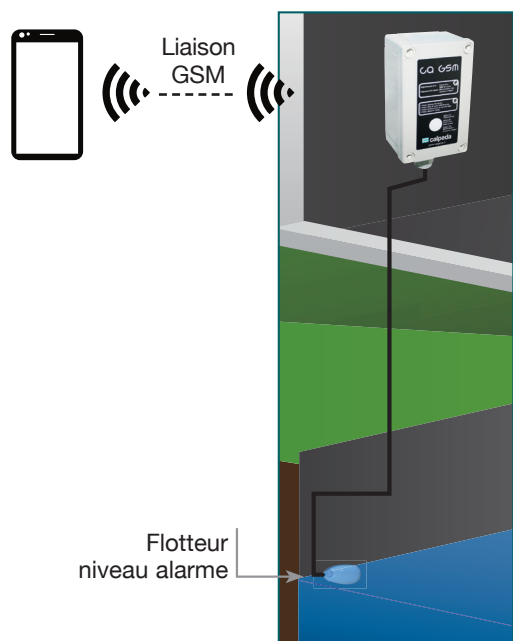

Lors d'une alarme (fermeture du contact sec sur l'entrée, piles déchargées), un message est envoyé à l'ensemble des numéros de la liste d'appel.

Ce message est répété toutes les 24 heures tant que l'alarme est présente.

Composition

- Coffret plastique
- 1 voyant de diagnostic
- 1 voyant batterie faible
- 1 bouton de configuration

Dimensions

Exemples d'installations

Alarme trop-plein avec régulateur de niveau seul

Alarme tout défaut sur coffrets équipés d'une sortie contact sec