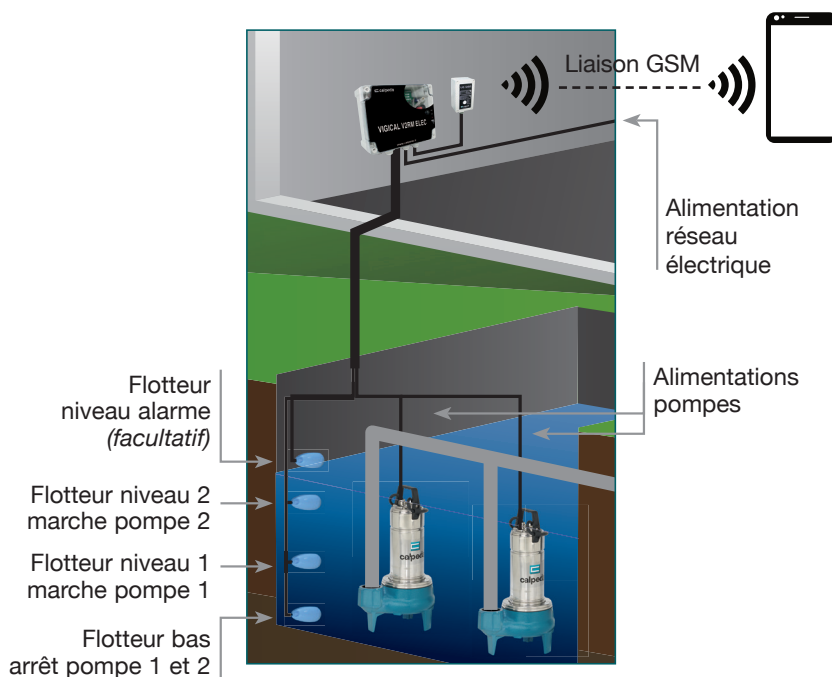

Lors d'une alarme (fermeture du contact sec sur l'entrée, piles déchargées), un message est envoyé à l'ensemble des numéros de la liste d'appel.

Ce message est répété toutes les 24 heures tant que l'alarme est présente.

Composition

- Coffret plastique
- 1 voyant de diagnostic
- 1 voyant batterie faible
- 1 bouton de configuration

Dimensions

Exemples d'installations

Alarme trop-plein avec régulateur de niveau seul

Alarme tout défaut sur coffrets équipés d'une sortie contact sec